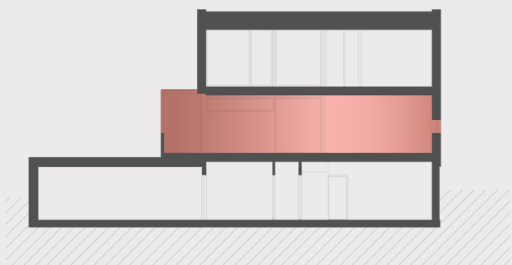

KOLIBA
GARDENS

Bytová jednotka 8

1. nadzemné podlažie

01	predsieň	7,8 m²
02	šatník	4,2 m²
03	kúpeľňa	3,6 m²
04	schodisko	5,9 m²
05	kuchyňa	23,4 m²
06	obývacia izba	25,7 m²
	spolu	70,6 m²
07	terasa	30,0 m²