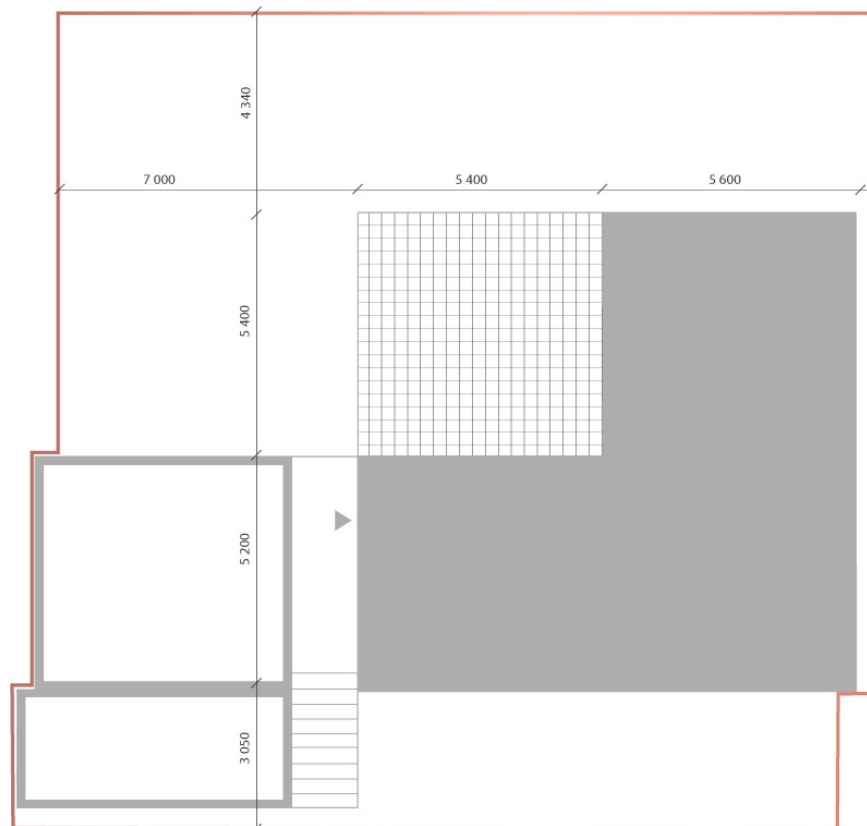

## Bytová jednotka 8

celková výmera prislúchajúceho pozemku 330,0 m<sup>2</sup>  
úžitková plocha bytovej jednotky 243,9 m<sup>2</sup>  
zastavaná plocha bytovej jednotky 87,4 m<sup>2</sup>

KOLIBA  
GARDENS

## Bytová jednotka 8

### 1. podzemné podlažie

|              |                 |                            |
|--------------|-----------------|----------------------------|
| 01           | schodisko       | 4,6 m <sup>2</sup>         |
| 02           | sklad, kotolňa  | 12,9 m <sup>2</sup>        |
| 03           | sklad           | 32,6 m <sup>2</sup>        |
| 04           | garáž           | 34,7 m <sup>2</sup>        |
| 05           | hobby miestnosť | 18,2 m <sup>2</sup>        |
| <b>spolu</b> |                 | <b>103,0 m<sup>2</sup></b> |
| 06           | rampa           | 15,3 m <sup>2</sup>        |