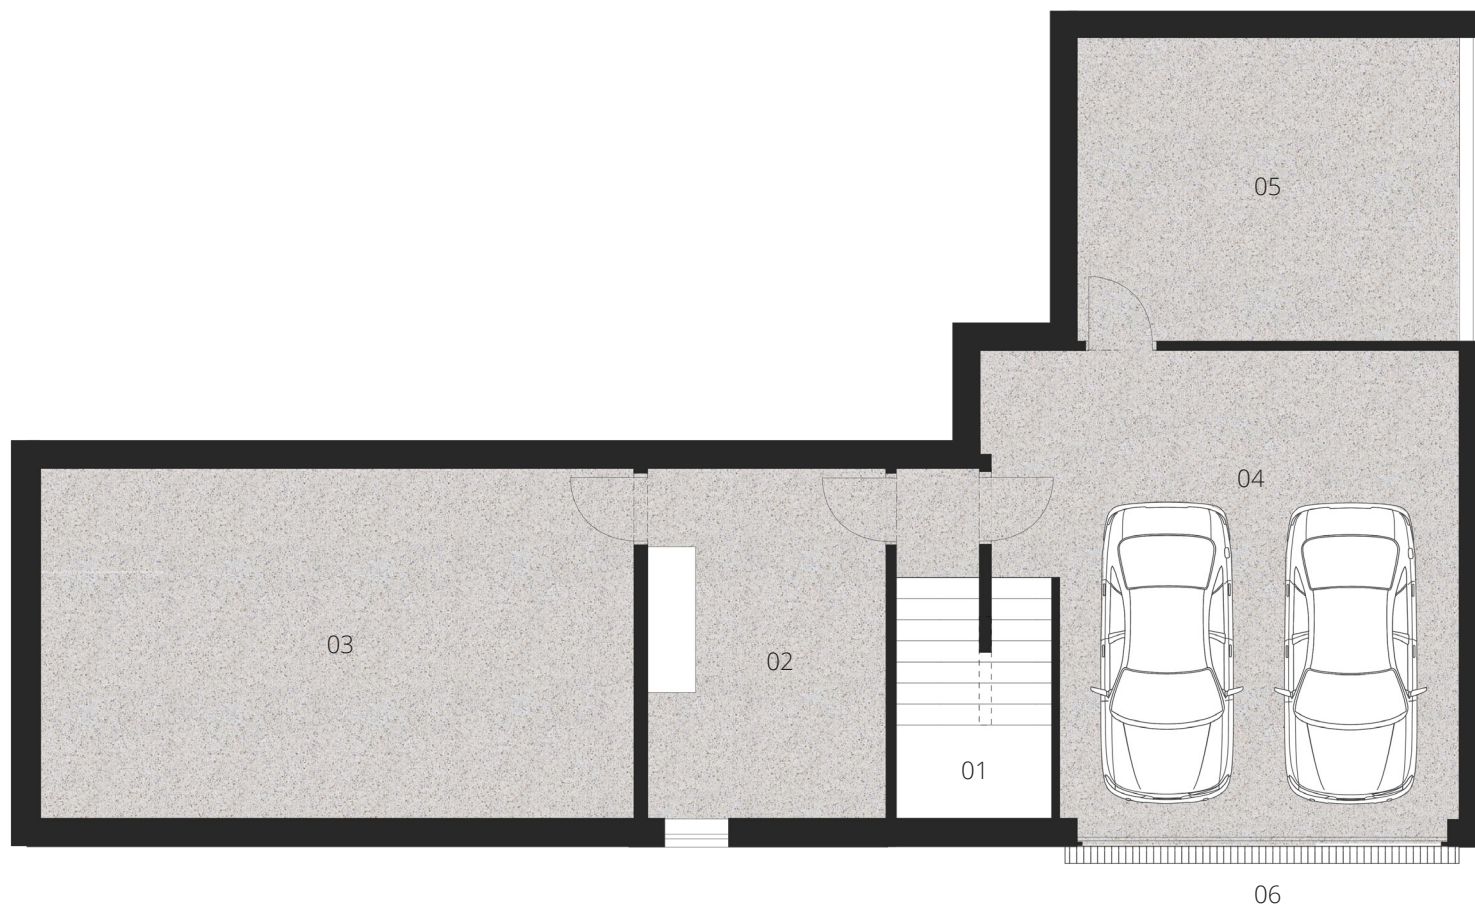

## Bytová jednotka 8

celková výmera prislúchajúceho pozemku 330,0 m<sup>2</sup>  
úžitková plocha bytovej jednotky 243,9 m<sup>2</sup>  
zastavaná plocha bytovej jednotky 87,4 m<sup>2</sup>

KOLIBA  
GARDENS

## Bytová jednotka 8

### 1. podzemné podlažie

|              |                 |                            |
|--------------|-----------------|----------------------------|
| 01           | schodisko       | 4,6 m <sup>2</sup>         |
| 02           | sklad, kotolňa  | 12,9 m <sup>2</sup>        |
| 03           | sklad           | 32,6 m <sup>2</sup>        |
| 04           | garáž           | 34,7 m <sup>2</sup>        |
| 05           | hobby miestnosť | 18,2 m <sup>2</sup>        |
| <b>spolu</b> |                 | <b>103,0 m<sup>2</sup></b> |
| 06           | rampa           | 15,3 m <sup>2</sup>        |

### 1. nadzemné podlažie

|    |               |                           |
|----|---------------|---------------------------|
| 01 | predsieň      | 7,8 m <sup>2</sup>        |
| 02 | šatník        | 4,2 m <sup>2</sup>        |
| 03 | kúpeľňa       | 3,6 m <sup>2</sup>        |
| 04 | schodisko     | 5,9 m <sup>2</sup>        |
| 05 | kuchyňa       | 23,4 m <sup>2</sup>       |
| 06 | obývacia izba | 25,7 m <sup>2</sup>       |
|    | <b>spolu</b>  | <b>70,6 m<sup>2</sup></b> |
| 07 | terasa        | 30,0 m <sup>2</sup>       |